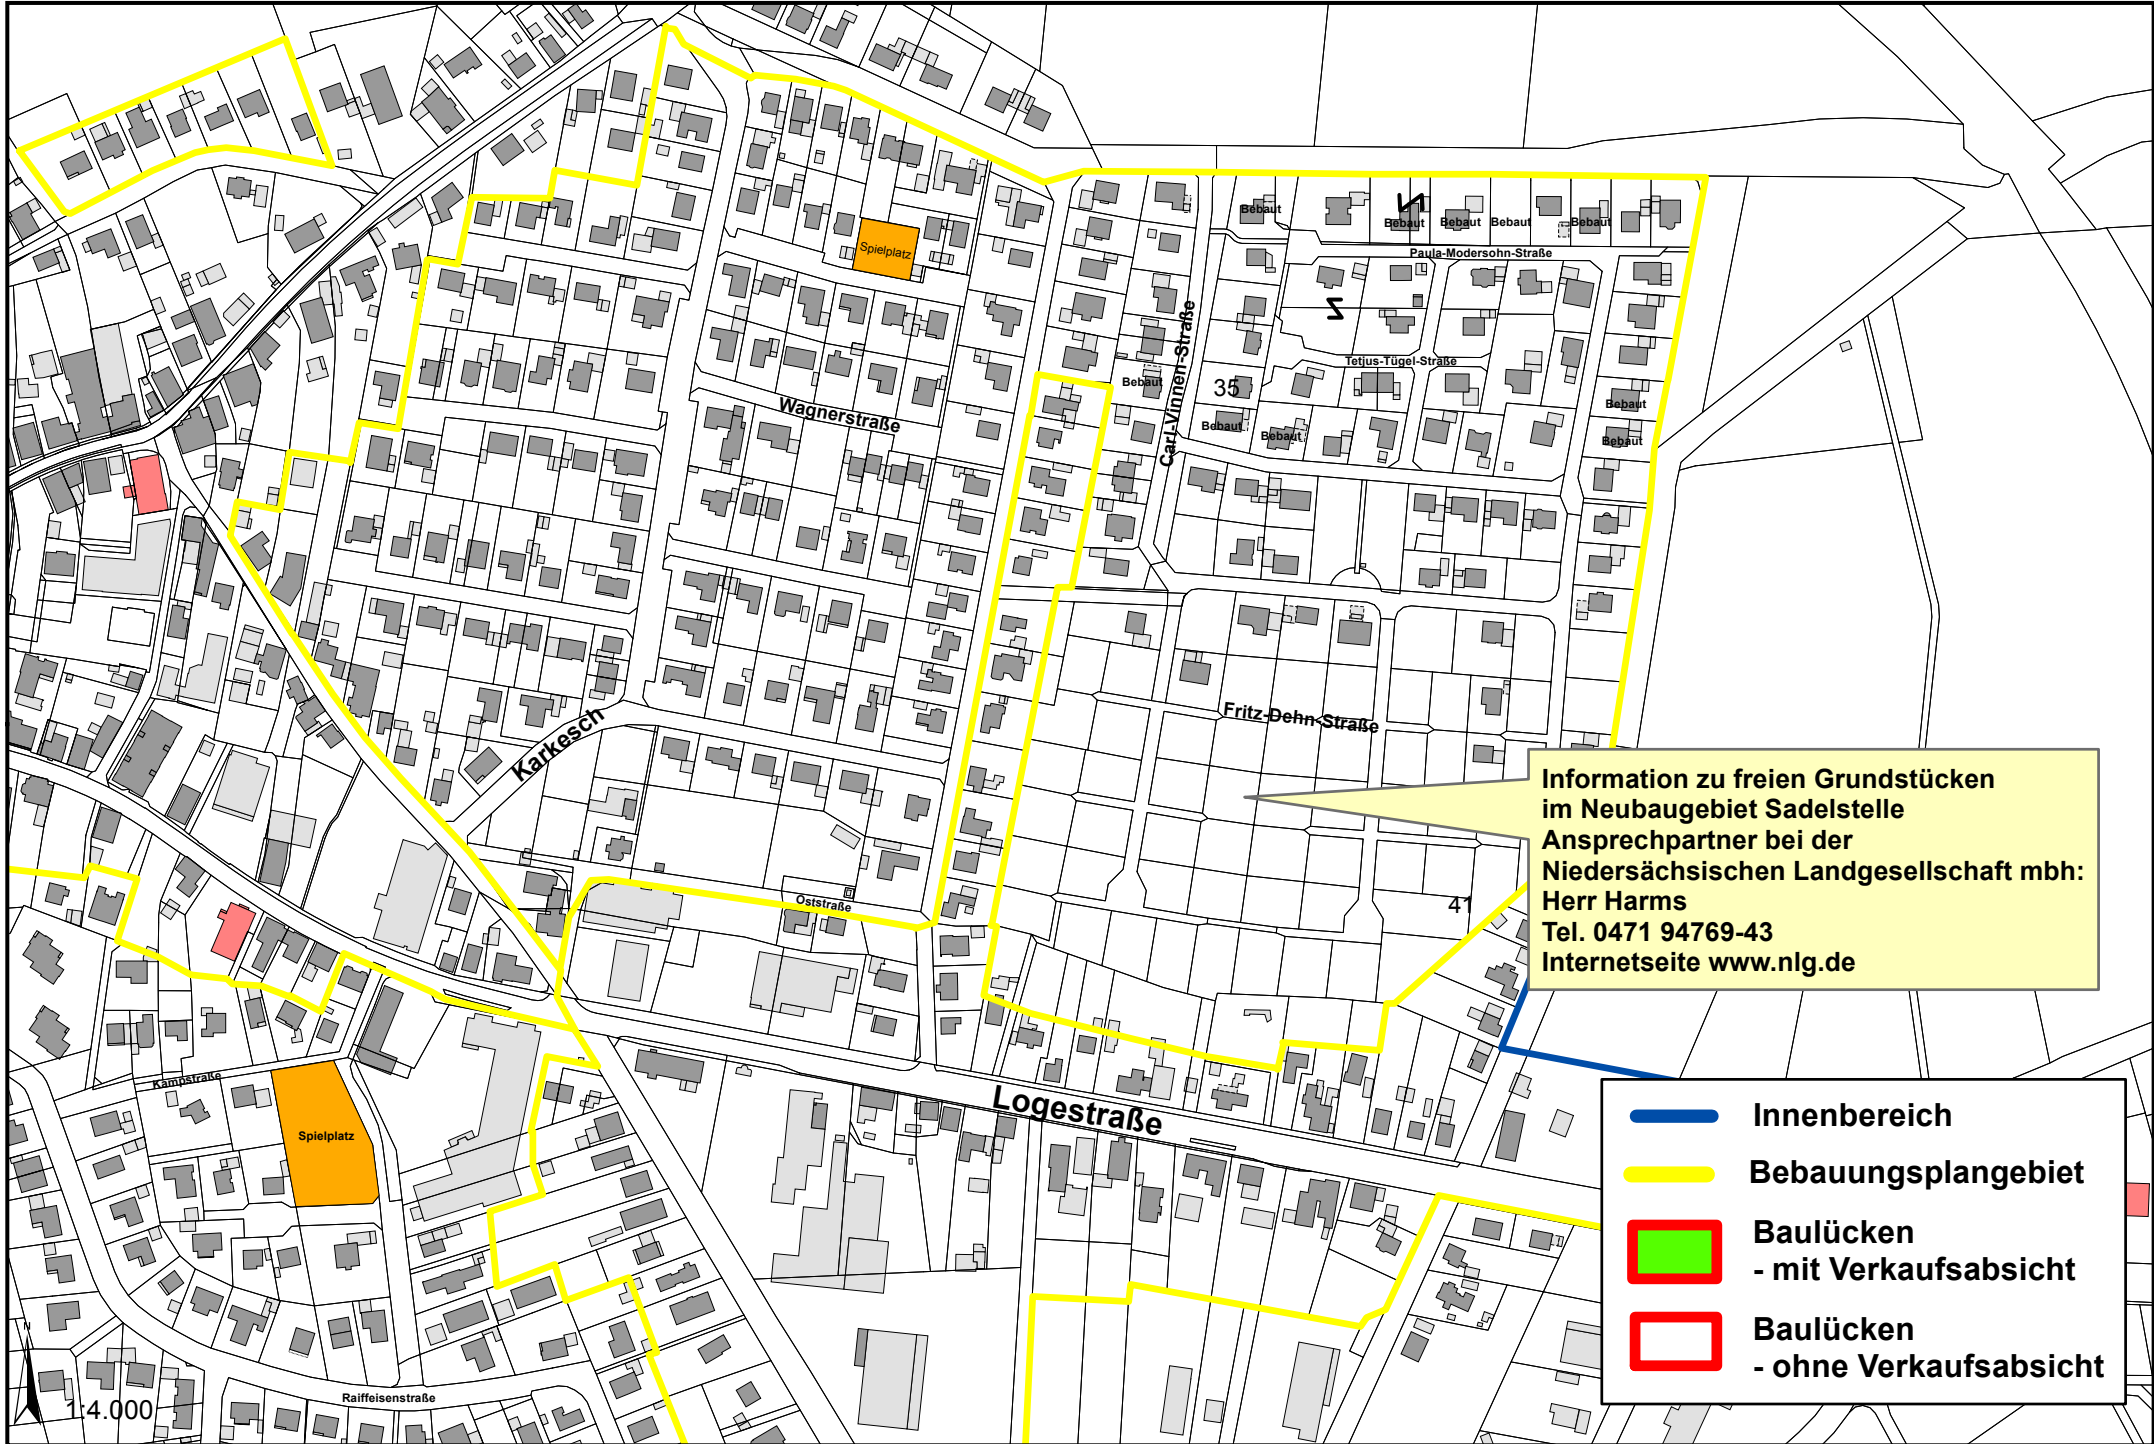

# Beverstedt - Bereich Karkesch/ Sadelstelle

Information zu freien Grundstücken  
im Neubaugebiet Sadelstelle  
Ansprechpartner bei der  
Niedersächsischen Landgesellschaft mbH:  
Herr Harms  
Tel. 0471 94769-43  
Internetseite [www.nlg.de](http://www.nlg.de)

-  Innenbereich
-  Bebauungsplangebiet
-  Baulücken  
- mit Verkaufsabsicht
-  Baulücken  
- ohne Verkaufsabsicht