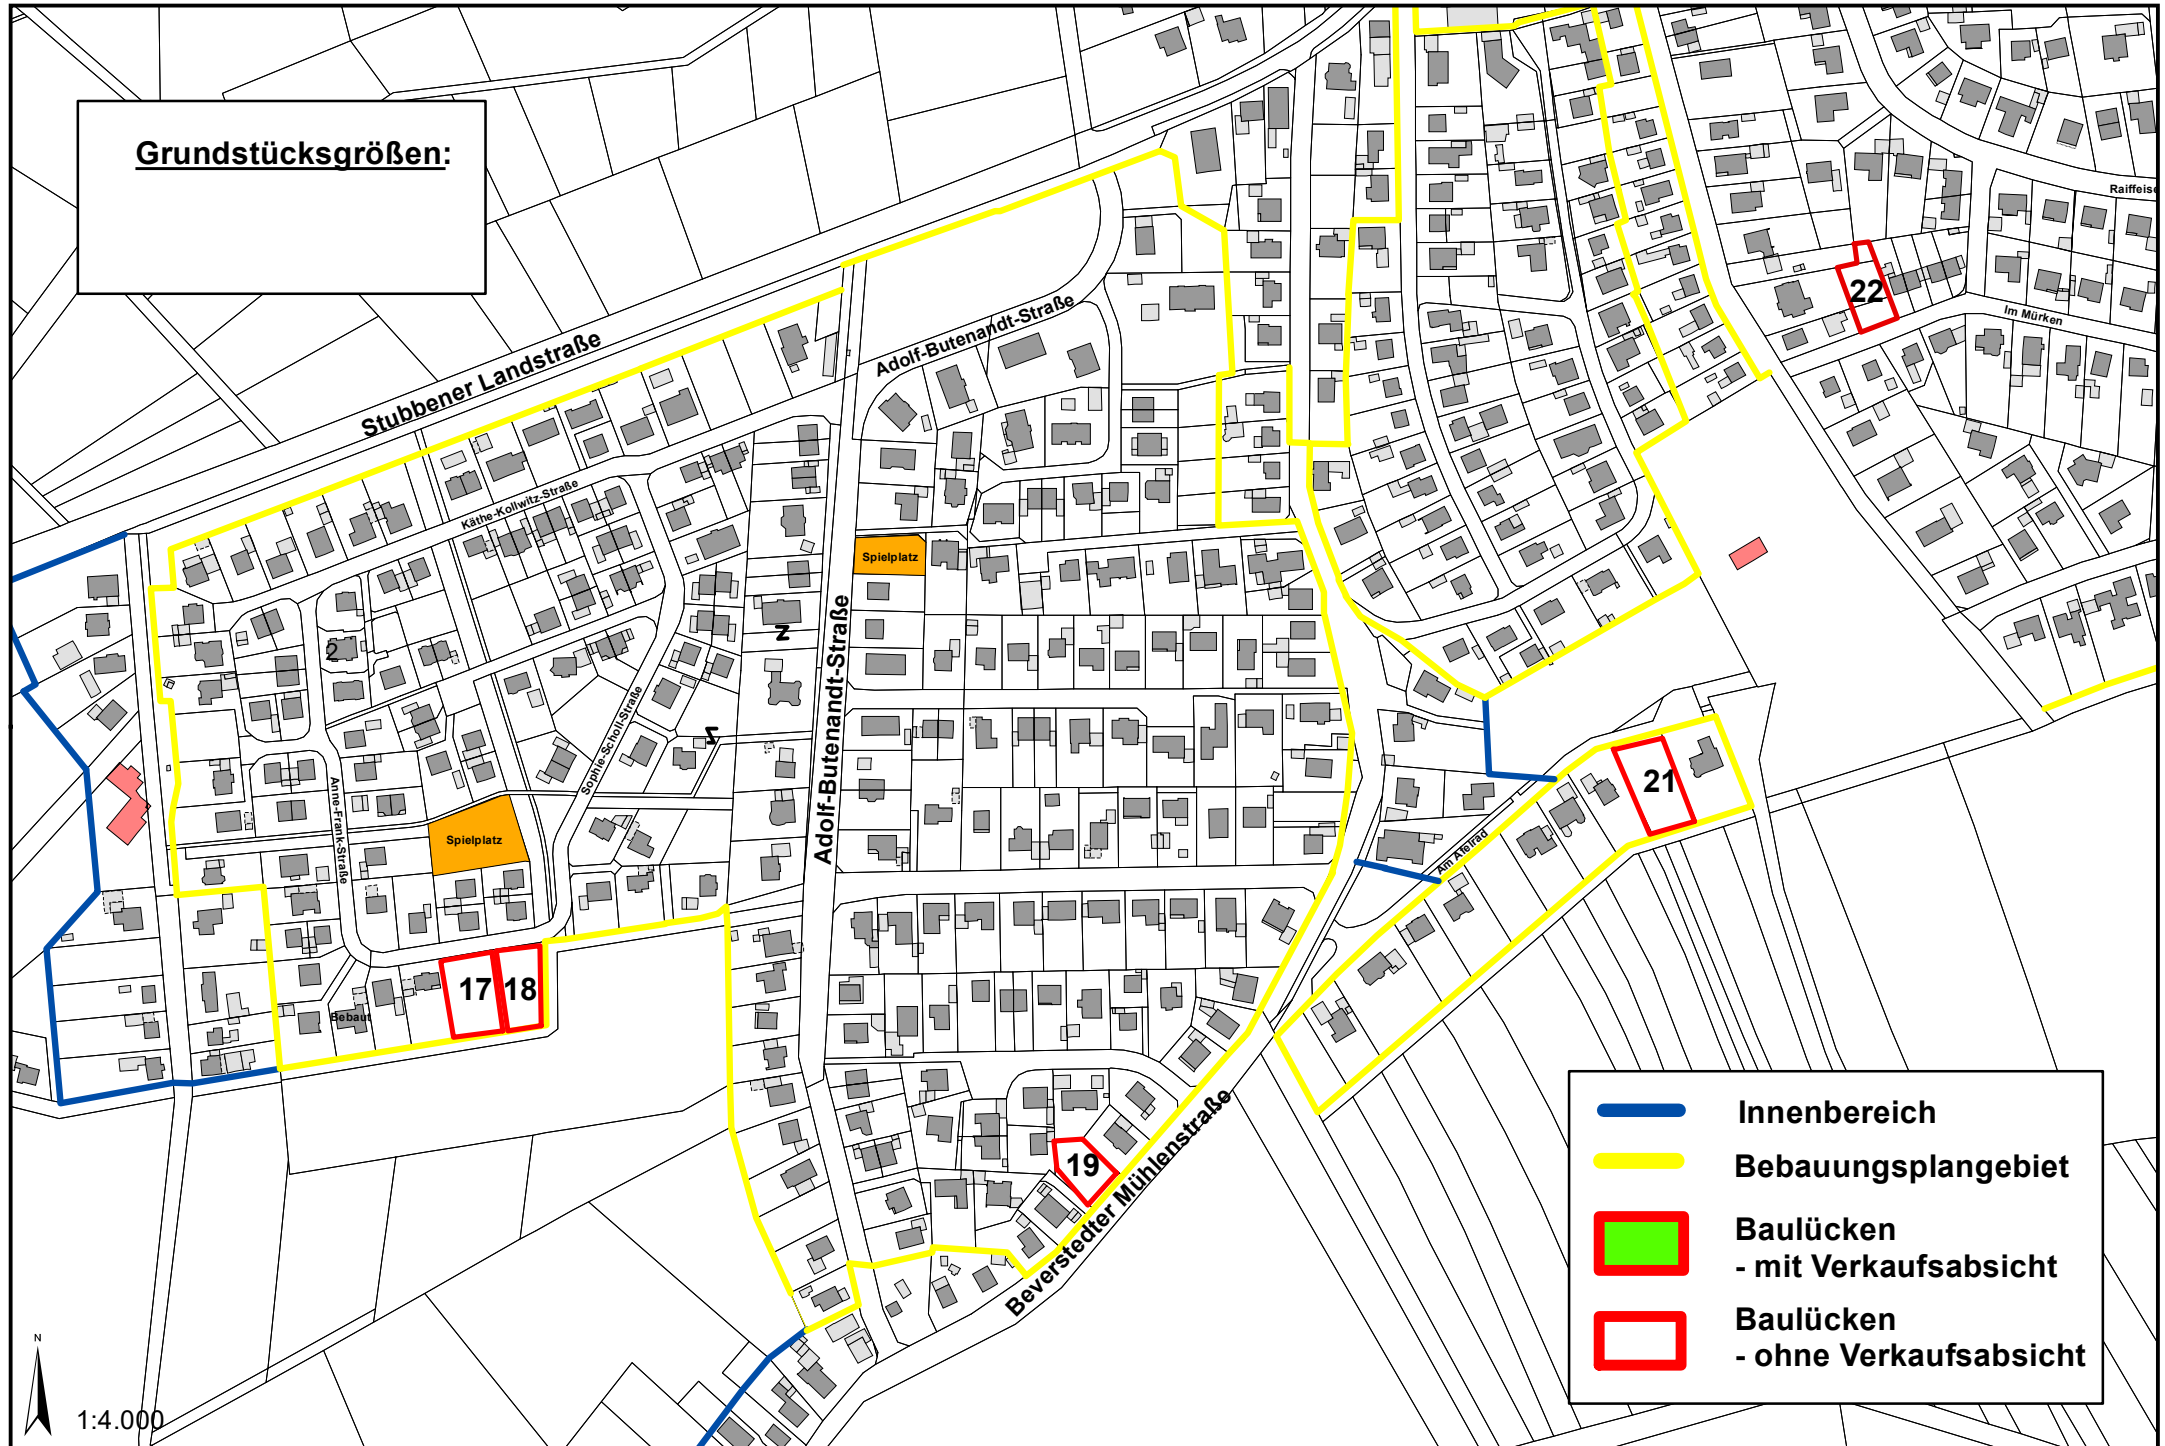

Beverstedt - Bereich Adolf-Butenandt-Straße

Grundstücksgrößen:

1:4.000